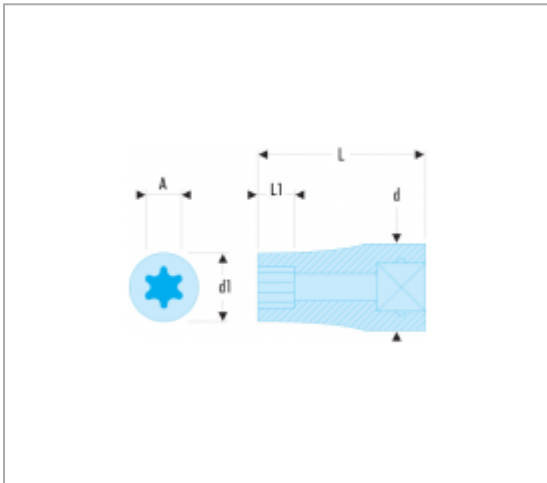

JTX - 3/8" TORX® SOCKETS

Description :

- For Torx® fasteners. • Available as metal rack set (Ref JTX.40). • Finish: bright chrome.

References :

	A [MM]	D [MM]	D1 [MM]	L [MM]	L1 [MM]	TORX [NO]	NO.	[G]
JTX.8	7,29	17,3	9,9	26	5,6	E8	E8	40
JTX.10	9,19	17,3	11,8	26	6,4	E10	E10	40
JTX.12	10,95	17,3	14,5	26	8,0	E12	E12	40
JTX.14	12,67	17,3	15,7	26	8,8	E14	E14	50
JTX.16	14,70	17,3	18,0	26	9,6	E16	E16	100