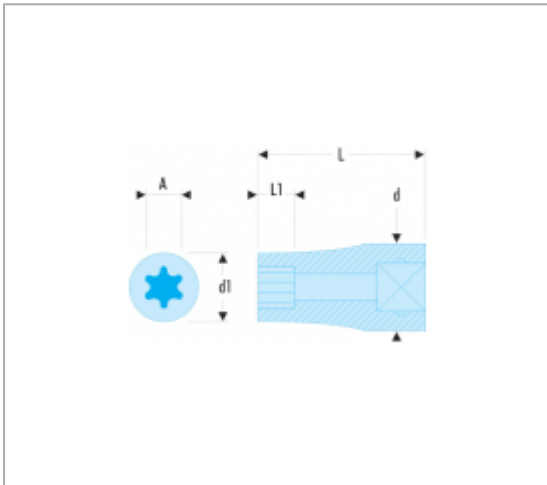

RTX - 1/4" TORX® SOCKETS

Description :

- For Torx® fasteners. • Finish: bright chrome. • Available as rack set (Ref RTX.40).

References :

	A [MM]	D [MM]	D1 [MM]	L [MM]	L1 [MM]	TORX [NO]	NO.	[KG]
RTX.4	3,70	11,2	5,4	22	3,2	E4	E4	0.008
RTX.5	4,58	11,2	6,7	22	3,0	E5	E5	0.008
RTX.6	5,54	11,2	7,7	22	3,6	E6	E6	0.008
RTX.7	6,22	11,2	8,3	22	3,6	E7	E7	0.008
RTX.8	7,29	11,2	9,6	22	4,3	E8	E8	0.009
RTX.10	9,19	12,0	11,3	22	5,6	E10	E10	0.011