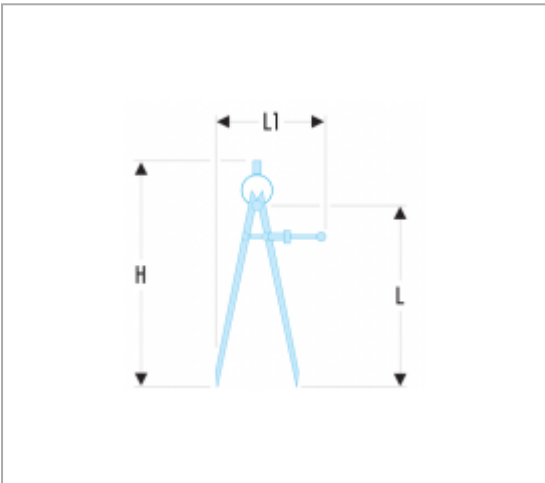

## DELA.1901 - DRY TIP SCRIBER

### References :

	H [MM]	L [MM]	L1 [MM]	[G]
DELA.1901.05	195	150	85	90
DELA.1901.07	245	200	100	160
DELA.1901.08	300	250	125	200
DELA.1901.09	350	300	140	240