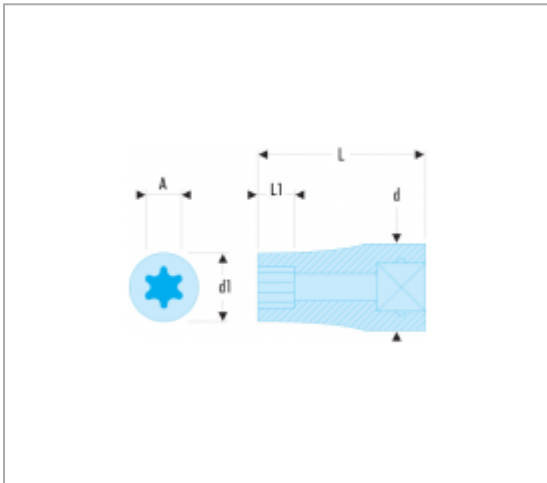

STX - 1/2" TORX® SOCKETS

Description :

- For Torx® fasteners.
- Finish: bright chrome.
- Available as rack set Ref STX.40 (E12 --> E20) and Ref RSX.J6 (E6 --> E16).

References :

	A [MM]	D [MM]	D1 [MM]	L [MM]	L1 [MM]	TORX [NO]	NO.	[G]
STX.12	10,95	21	15,0	37	8,0	E12	E12	50
STX.14	12,67	21	16,3	37	8,8	E14	E14	50
STX.16	14,70	22	18,8	37	9,6	E16	E16	60
STX.18	16,38	22	20,4	37	11,1	E18	E18	60
STX.20	18,16	22	22,9	37	12,7	E20	E20	65
STX.24	21,84	22	26,5	37	16,1	E24	E24	100