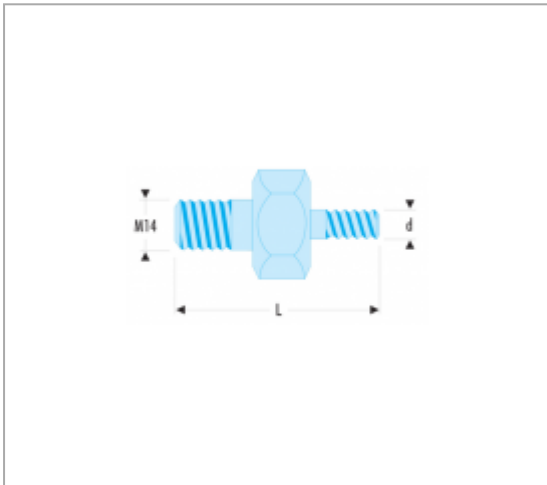

## U.53E - THREADED TIPS

### References :

	D [MM]	L [MM]	[G]
U.53E4	4	33,5	50
U.53E5	5	33,5	50
U.53E6	6	36,5	50
U.53E8	8	39,5	50
U.53E10	10	42,5	55
U.53E12	12	46,6	60
U.53E14	14	48,5	70