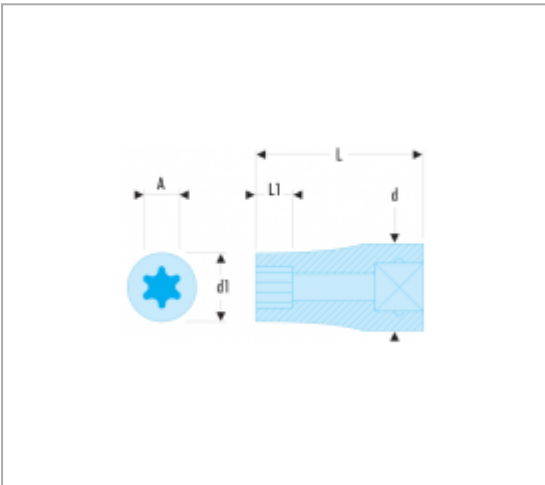

5-PIECE 1/2" TORX® SOCKETS SET ON RACK

Description :

Contains:

- 5 x 1/2" Torx sockets: STX. E12 - E14 - E16 - E18 - E20.
- Supplied on metallic rack: CKS.90.

References :

	A [MM]	12-POINT [MM]	HEX SIZE - 12-POINT [MM]	TORX [NO]	CONTAINER	PATTERN	[KG]
STX.40	STX. E12 - E14 - E16 - E18 - E20	5	HCI	STX. E12 - E14 - E16 - E18 - E20	CKS.90	Torx	0,385