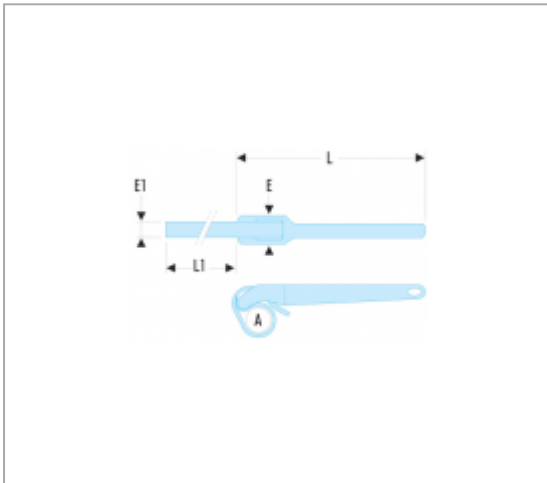

138A - NYLON STRAP WRENCHES

Description :

- Capacity: 0 to 165 mm.
- Body in aluminum alloy.
- High strength nylon strap.

References :

	A ["]	A [MM]	E [MM]	E1 [MM]	L [MM]	L1 [MM]	[G]
138A.17	2	60	42	27,5	300	450	280
138A.48	6	165	42	27,5	300	1200	310
138A.30	4	125	42	27,5	300	760	290