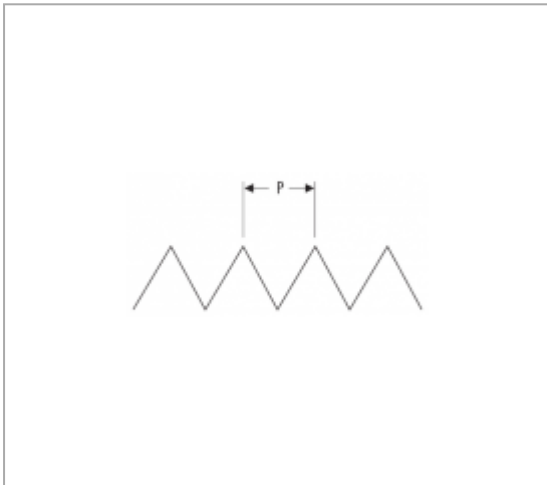

## 237 - THREAD RESTORING TOOL

### Description :

- To restore male and female screw threads.

### References :

	L [MM]	P [MM]	THREAD	[G]
237.C	230	10F - 11F - 12F - 14F - 16F - 18F - 20F - 24F	WHITWORTH	125
237.A	230	75 - 100 - 125 - 150 - 175 - 200 - 250 - 300	SI	120
237.B	230	80 - 100 - 125 - 150 - 175 - 200 - 250 - 300	ISO	125