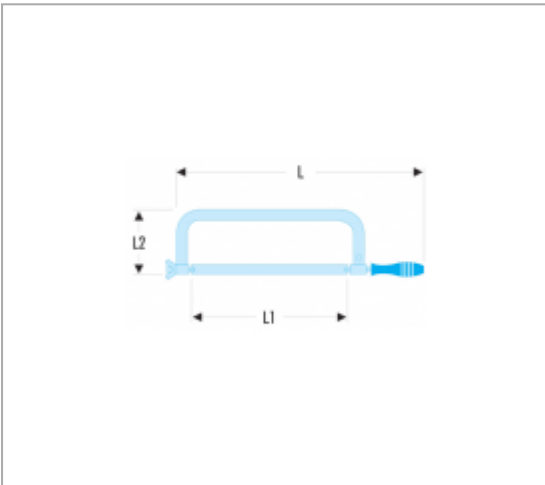

FLAT BOW FRAME - ADJUSTER FITTING

Standards :

NF E 73-073, DIN 6473,

Description :

- Wood handle.
- Takes 300 mm blade.
- Spare blades: 668A.

References :

	L [MM]	L1 [MM]	L2 [MM]	[G]
599	520	300	130	600