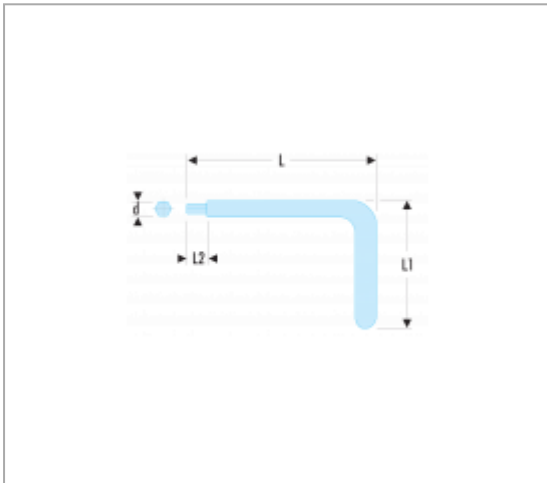

83.AVSE - VSE SERIES 1,000 VOLT INSULATED KEYS

Standards :

NF ISO 2936, NF EN 60900, ISO 2936, EN 60900, DIN ISO 2936, DIN EN 60900

Description :

- Key made in allied steel treated for strength above specifications of standards.
- Insulation with "safety" colour coding.

References :

	D [MM]	L [MM]	L1 [MM]	L2 [MM]	[G]
83.3AVSE	3	125	85	12	20
83.4AVSE	4	125	85	12	30
83.5AVSE	5	125	85	12	50
83.6AVSE	6	125	85	12	70
83.8AVSE	8	125	85	12	110
83.10AVSE	10	125	85	12	150
83.12AVSE	12	125	85	12	210