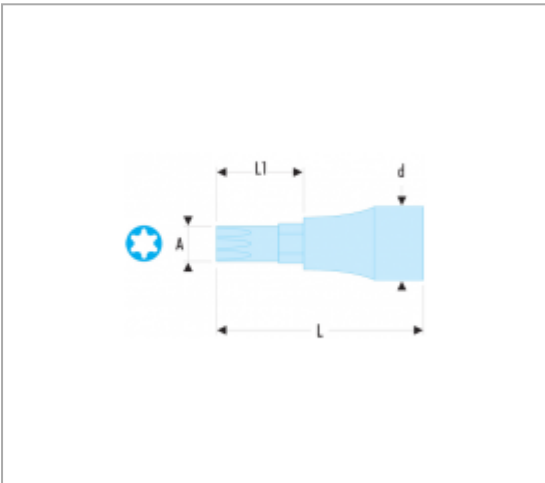

D.34B - LONG-REACH 6-SPLINE BITS

References :

	A [MM]	D [MM]	WIDTH L [MM]	L [MM]	L1 [MM]	[G]
D.34B7	7	7	60	60	15	70
D.34B7L	7	7	100	100	63	120
D.34B9L	9	9	100	100	63	130
D.34B10	10	10	60	60	15	75
D.34B12L	12	12	100	100	63	140
D.34B14L	14	14	100	100	63	150
D.34B16L	16	16	100	100	63	160