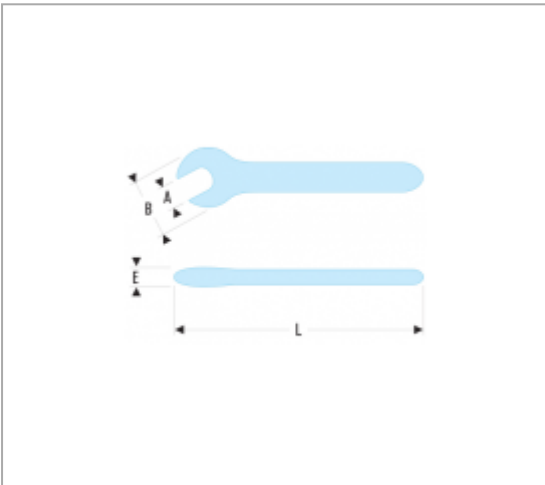

46.AVSE - VSE SERIES 1,000 VOLT INSULATED OPEN END WRENCHES

Standards :

NF ISO 4229, NF EN 60900, ISO 4229, EN 60900, DIN 3114, DIN EN 60900

Description :

- Insulation with "safety" colour coding.

References :

	A [MM]	B [MM]	E [MM]	L [MM]	[G]
46.8AVSE	8	22	8	105	30
46.9AVSE	9	24	9	105	35
46.10AVSE	10	25	9	105	40
46.11AVSE	11	29	10	115	50
46.12AVSE	12	30	10	125	60
46.13AVSE	13	32	11	135	70
46.14AVSE	14	34	11	145	80
46.15AVSE	15	36	11	145	90